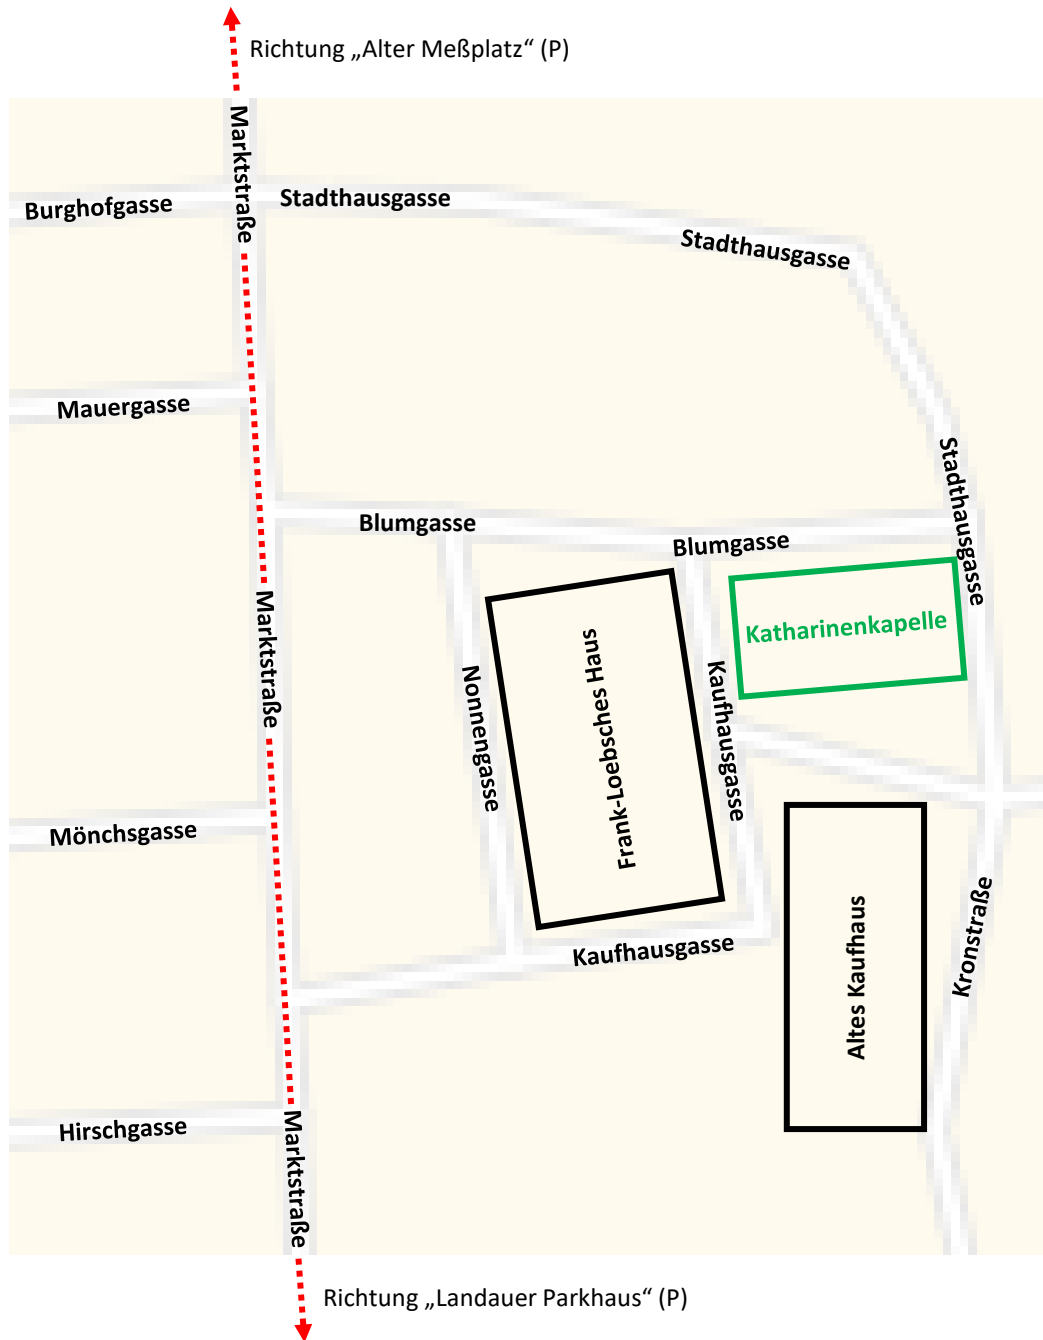

Hinweisschilder:
Katharinenkapelle
Frank-Loebisches Haus
Altes Kaufhaus

Fußgängerzone

Alter Messplatz

Landauer Parkhaus

..... Fußgängerzone

Anfahrt von Norden/Nordosten:

B 272 aus Richtung B 9 / Speyer; mündet in die A65;
 nach wenigen hundert Metern Abfahrt Landau-Nord auf die B10 Richtung Pirmasens;
 nach wenigen hundert Metern rechts ab Richtung Landau; (L512)
 am 1. Keisel Richtung Landau - Zentrum / Godramstein / Arzheim
 am 2. Keisel Richtung LD- Godramstein / LD-Arzheim der L512 folgen
 an der